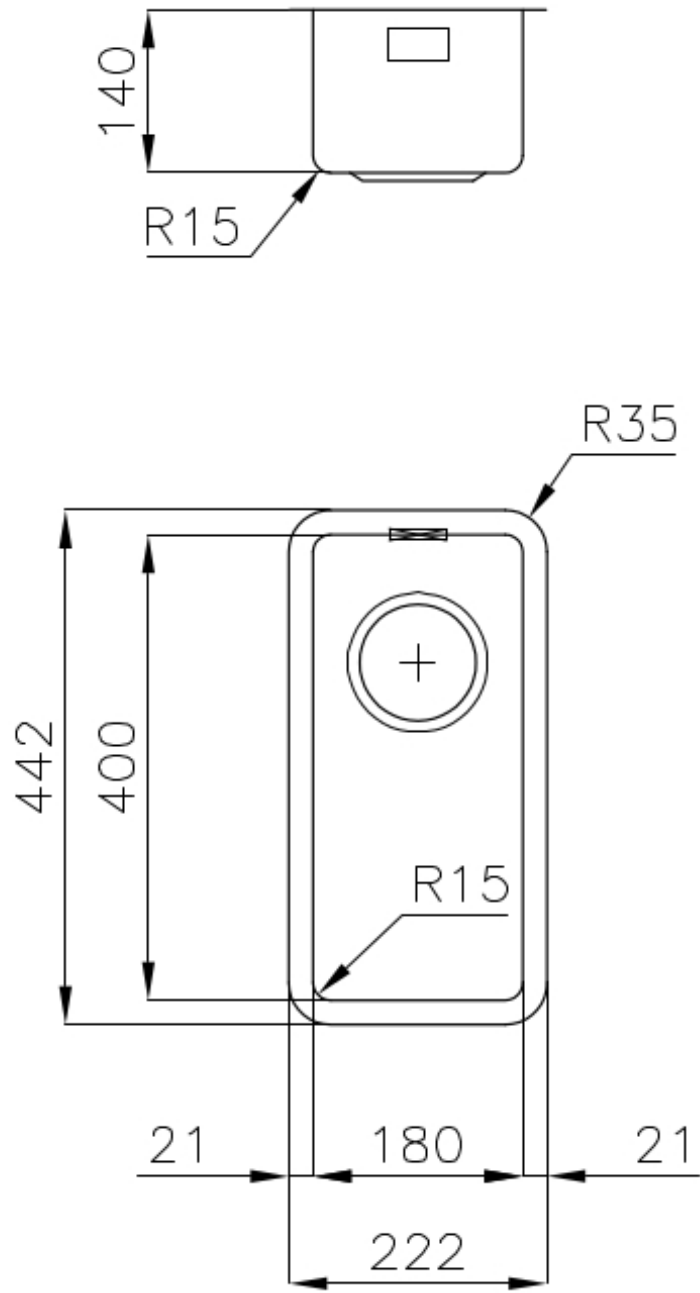

### DETTAGLI

Bordo Installazione

Sottotop

Finitura

Spazzolato Foster

Materiale

Acciaio inox AISI 304

Texture	Spazzolato
Base	30 cm
Dimensioni	222x442 mm
Dotazioni standard	Ganci di fissaggio, guarnizione, piletta, troppo-pieno e sifone, Imballo in scatola
Fori Mixer	Nessun foro di serie
Foro incasso	Vedi scheda tecnica
Gocciolatoio	No
Larghezza	22 cm
Misura vasca	180x400mm
Numero vasche	1 vasca
Piletta	Piletta 3,5"

## DATI TECNICI

Cut out size  
Dimensioni per foratura top