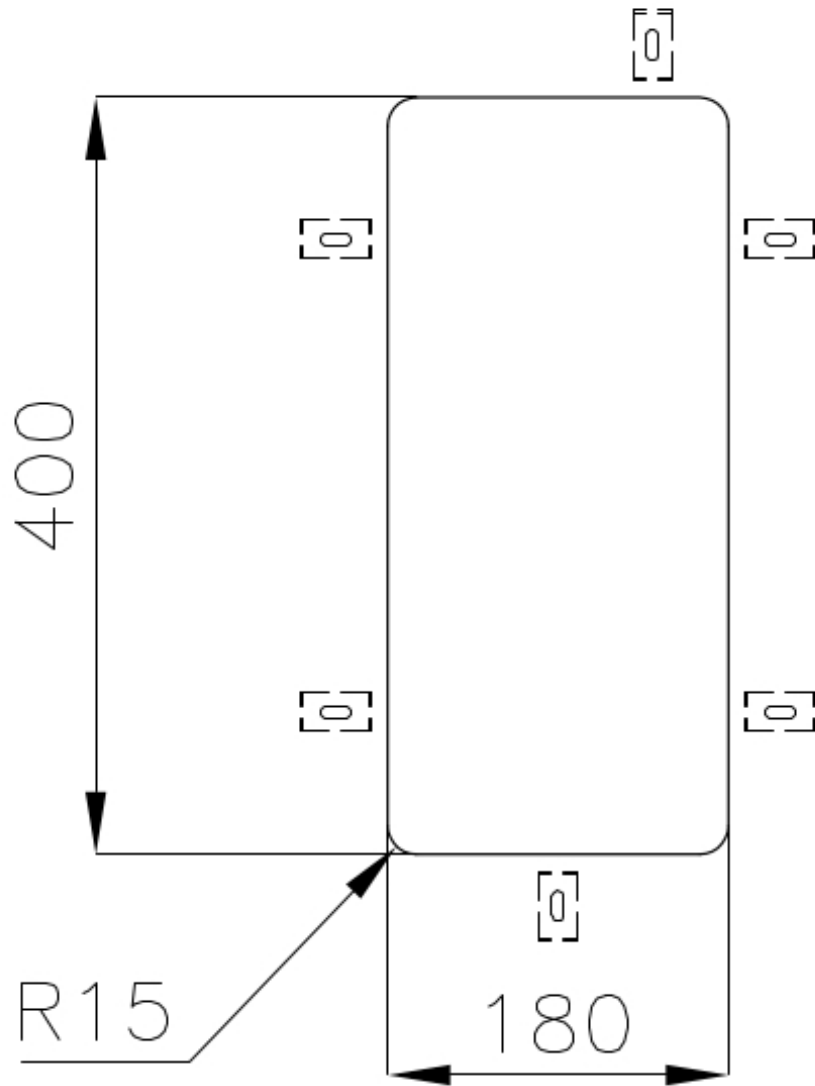

#### TROPPO PIENO PERIMETRALE

Il troppo/pieno è una sicurezza sempre presente sui lavelli Foster che impedisce il traboccare dell'acqua dalla vasca in caso di dimenticanze. La soluzione a scarico perimetrale migliora l'estetica grazie alla forma squadrata ed essenziale.

#### VASCA A RAGGIO STRETTO

Vasche con forme squadrate dal design moderno e con aumentata capienza. Per un'estetica minimal coniugata con la massima praticità.

### DETTAGLI

Bordo Installazione

Sottotop

Finitura

Spazzolato Foster

Materiale

Acciaio inox AISI 304

Texture	Spazzolato
Base	30 cm
Dimensioni	222x442 mm
Dotazioni standard	Ganci di fissaggio, guarnizione, piletta, troppo-pieno e sifone, Imballo in scatola
Fori Mixer	Nessun foro di serie
Foro incasso	Vedi scheda tecnica
Gocciolatoio	No
Larghezza	22 cm
Misura vasca	180x400mm
Numero vasche	1 vasca
Piletta	Piletta 3,5"

## DATI TECNICI

Cut out size  
Dimensioni per foratura top